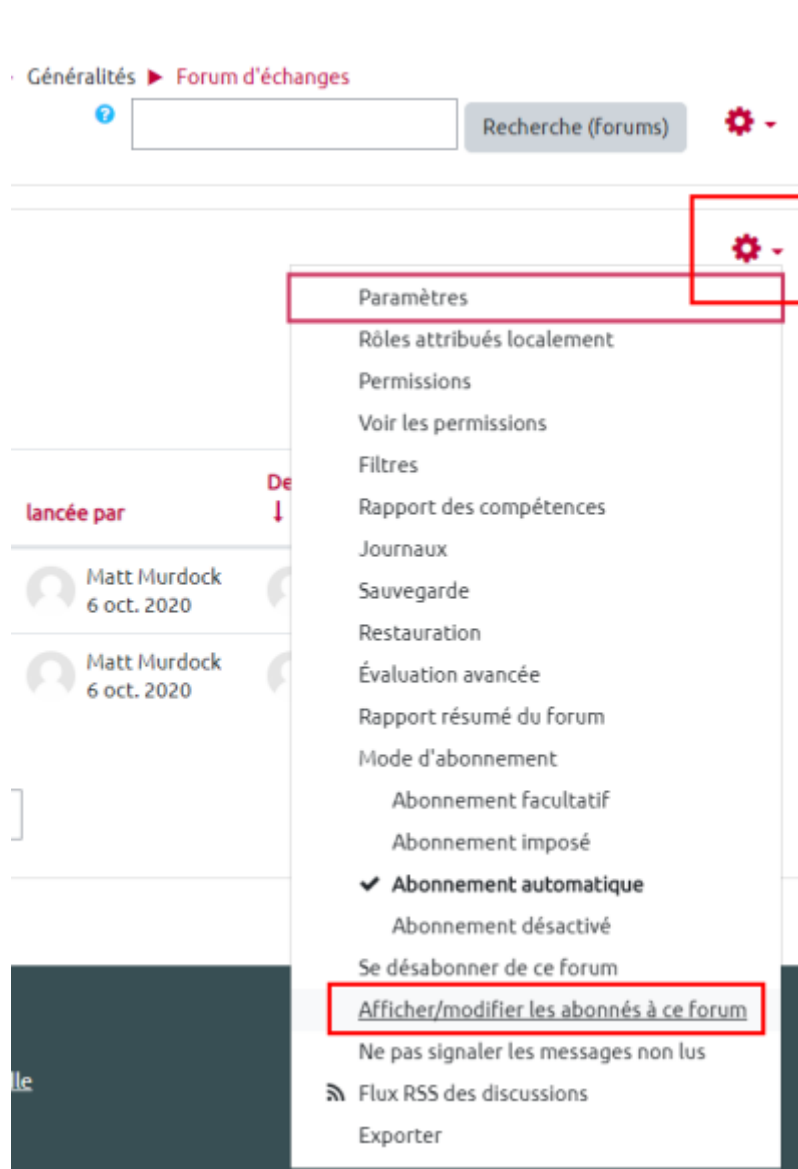

Étape 3 : cliquer sur le bouton gris "Gérer les abonnés"