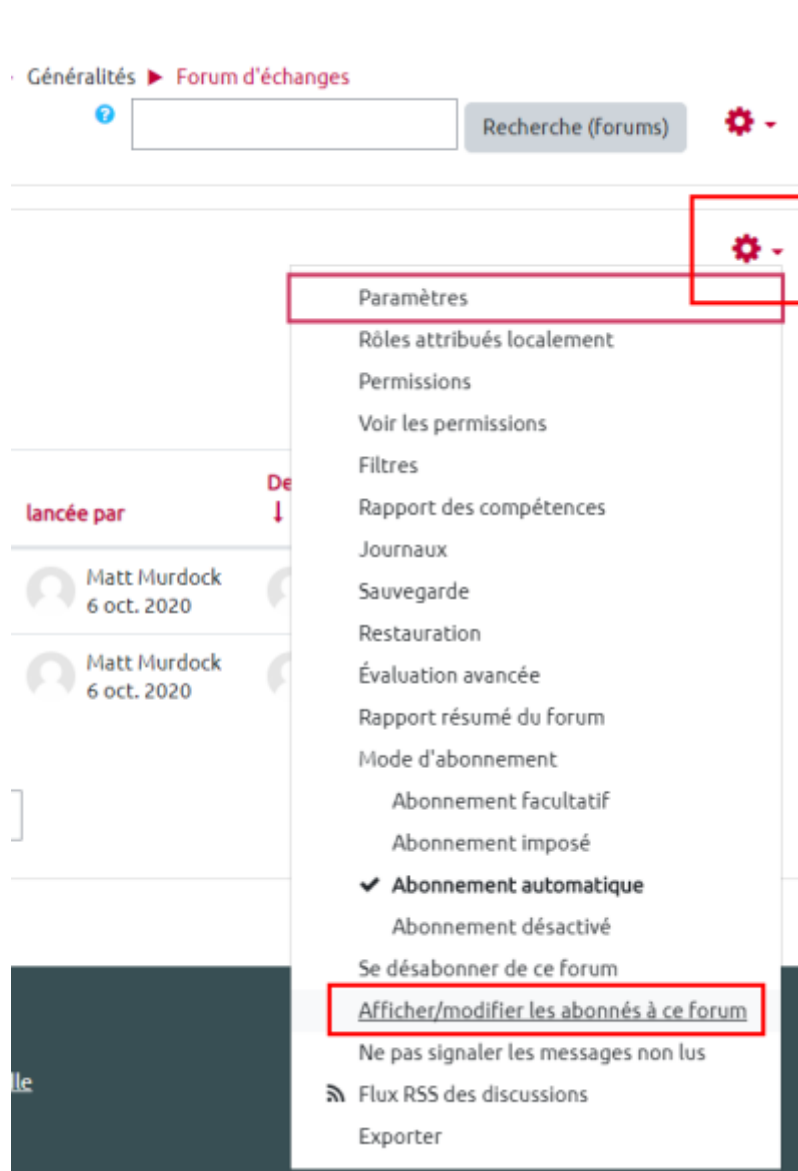

Étape 3 : cliquer sur le bouton gris "Gérer les abonnés"