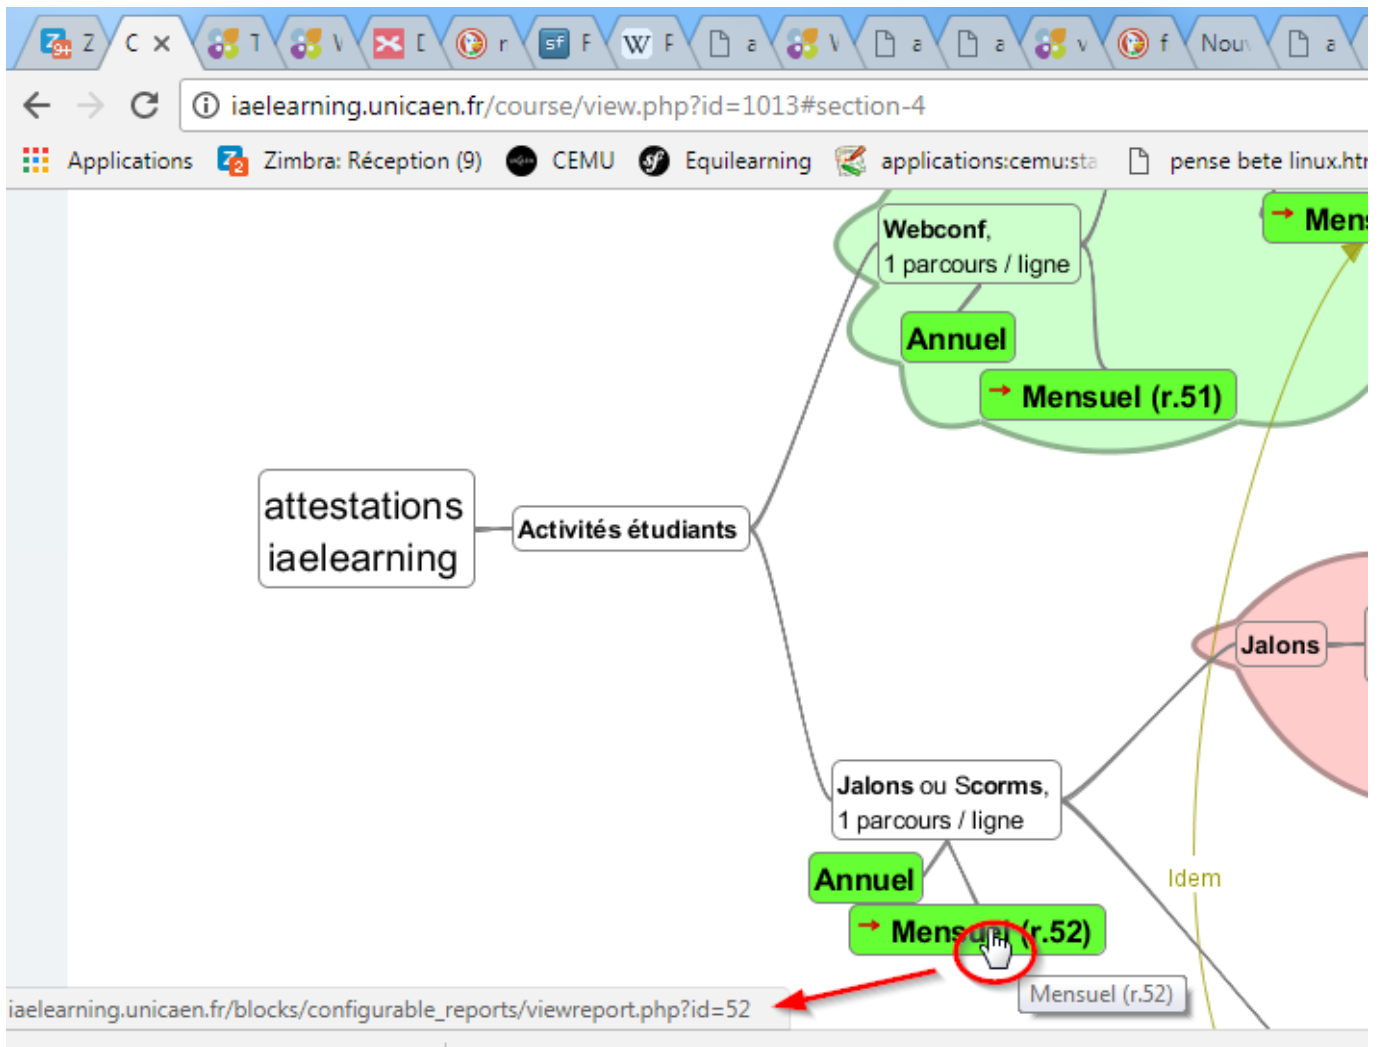

S'arranger pour mettre dans le texte des liens du texte reconnaissable permettant d'identifier de façon non ambiguë chacun des liens plus tard, lors de la modification du code source. Par exemple pour une carte portail vers des rapports personnalisés, indiquer le numéro du rapport dans le texte du lien "**r.55**" ...

Exporter la carte sous forme d'un fichier : **XHTML image cliquable (.html)**

Dépôt sur la plateforme

1. Dans un cours Moodle, ajouter une activité étiquette.
2. Déposer sur la plateforme l'image incluse dans la page web exportée par Freeplane au départ (cette image se trouve dans le dossier qui accompagne la page web exportée).
3. Dans le corps de cette étiquette insérer cette image. Bien noter son nom.
4. Ouvrir le code source HTML de l'étiquette.
5. Dans la balise <img.../> de l'image ajoutée, ajouter l'attribut :

```
usemap="#fm_imagemap"
```

6. Coller la balise <map...>...</map> copiée précédemment.

Et voilà :

From:
<https://webcemu.unicaen.fr/> - CEMU

Permanent link:
https://webcemu.unicaen.fr/doku.php?id=moodle:carte_mentale_cliquable&rev=1552309795