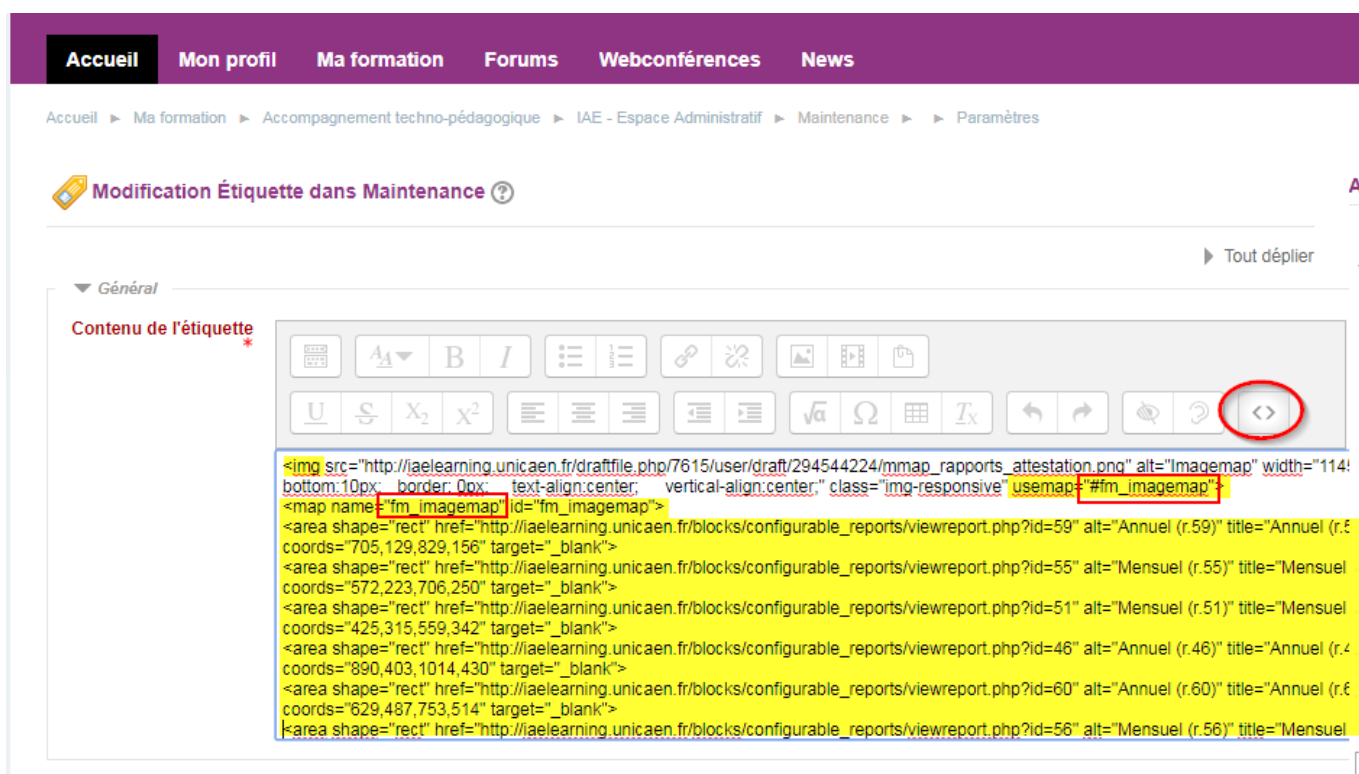

Dépôt sur la plateforme

1. Dans un cours Moodle, ajouter une activité étiquette.
2. Déposer sur la plateforme l'image incluse dans la page web exportée par Freeplane au départ (cette image se trouve dans le dossier qui accompagne la page web exportée).
3. Dans le corps de cette étiquette insérer cette image. Bien noter son nom.
4. Ouvrir le code source HTML de l'étiquette.
5. Dans la balise <img.../> de l'image ajoutée, ajouter l'attribut :

```
usemap="#fm_imagemap"
```

6. Coller la balise <map...>...</map> copiée précédemment.

Et voilà :