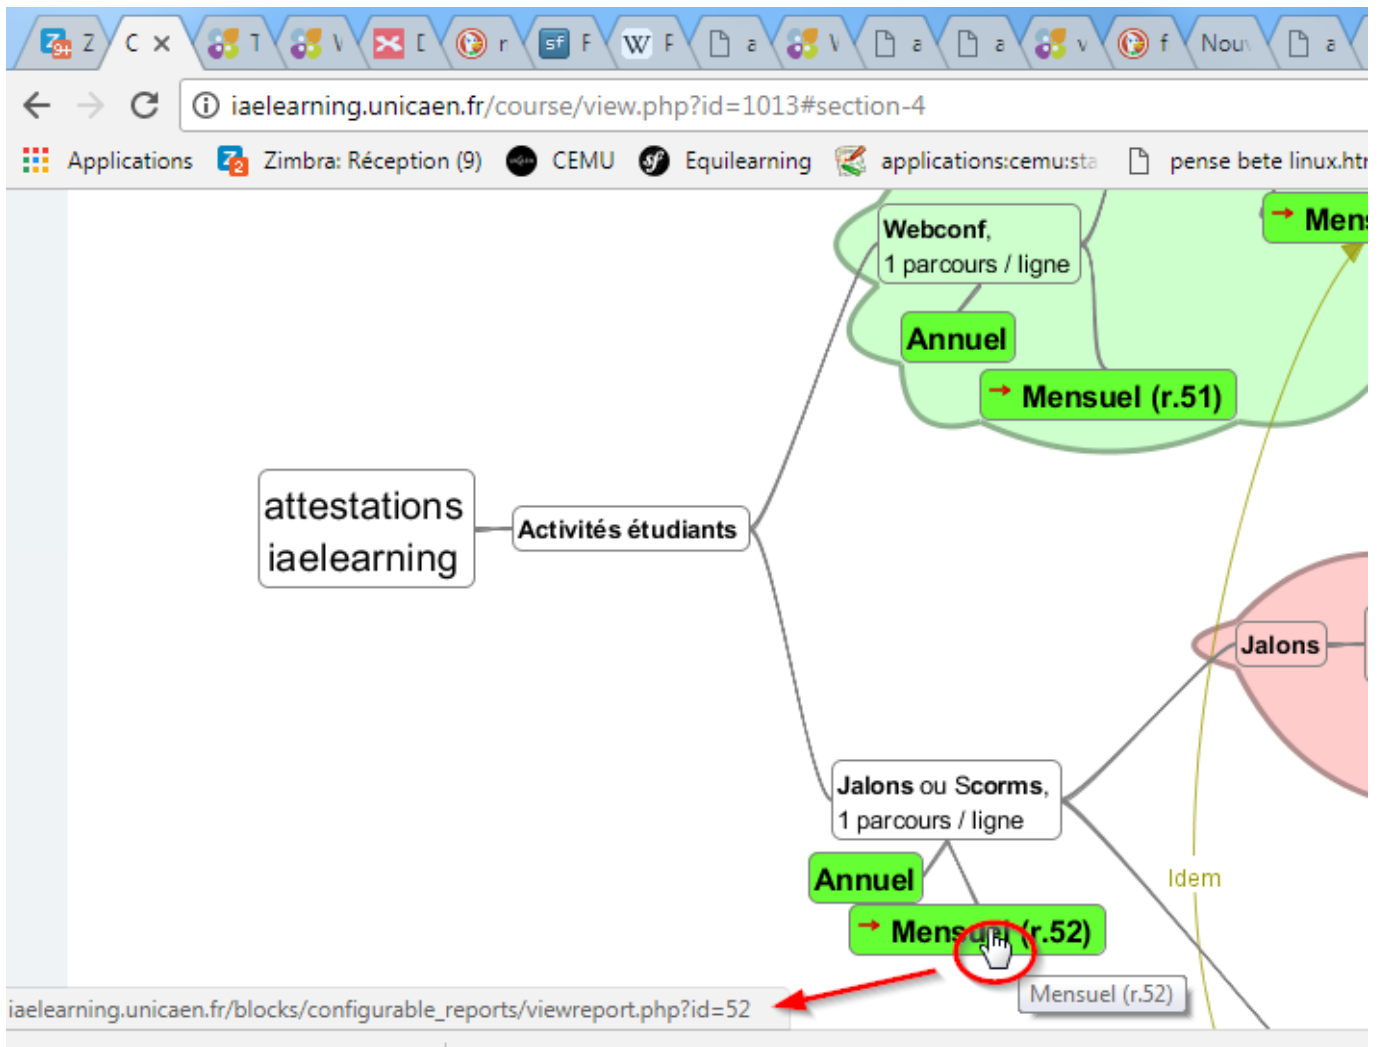

From: <https://webcemu.unicaen.fr/> - CEMU

Permanent link: <https://webcemu.unicaen.fr/doku.php?id=moodle:carte_mentale_cliquable&rev=1552308955>

Last update: 12/03/2026 18:49