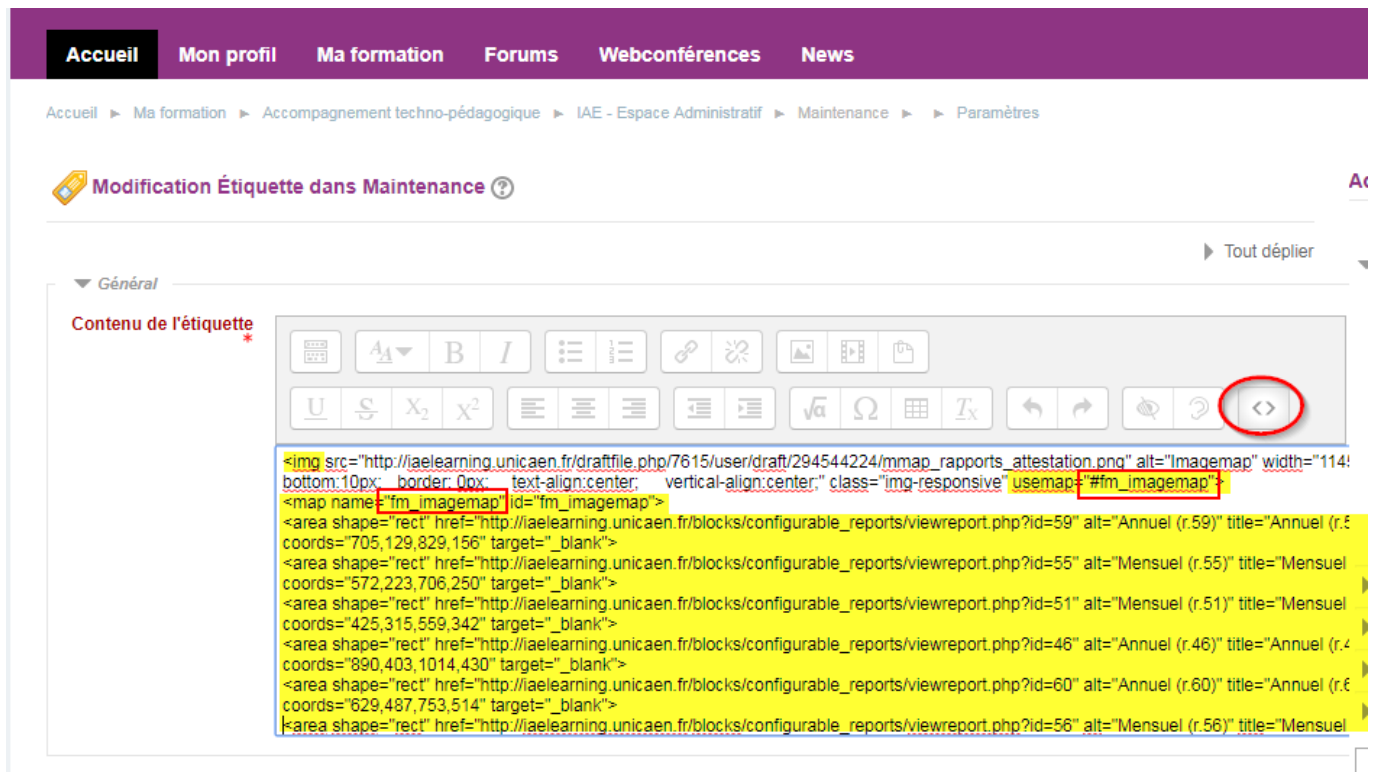

4. Ouvrir le code source HTML de l'étiquette.
5. Dans la balise <img.../> de l'image ajoutée, ajouter l'attribut :

```
usemap="#fm_imagemap"
```

6. Coller la balise <map...>...</map> copiée précédemment.

Et voilà :