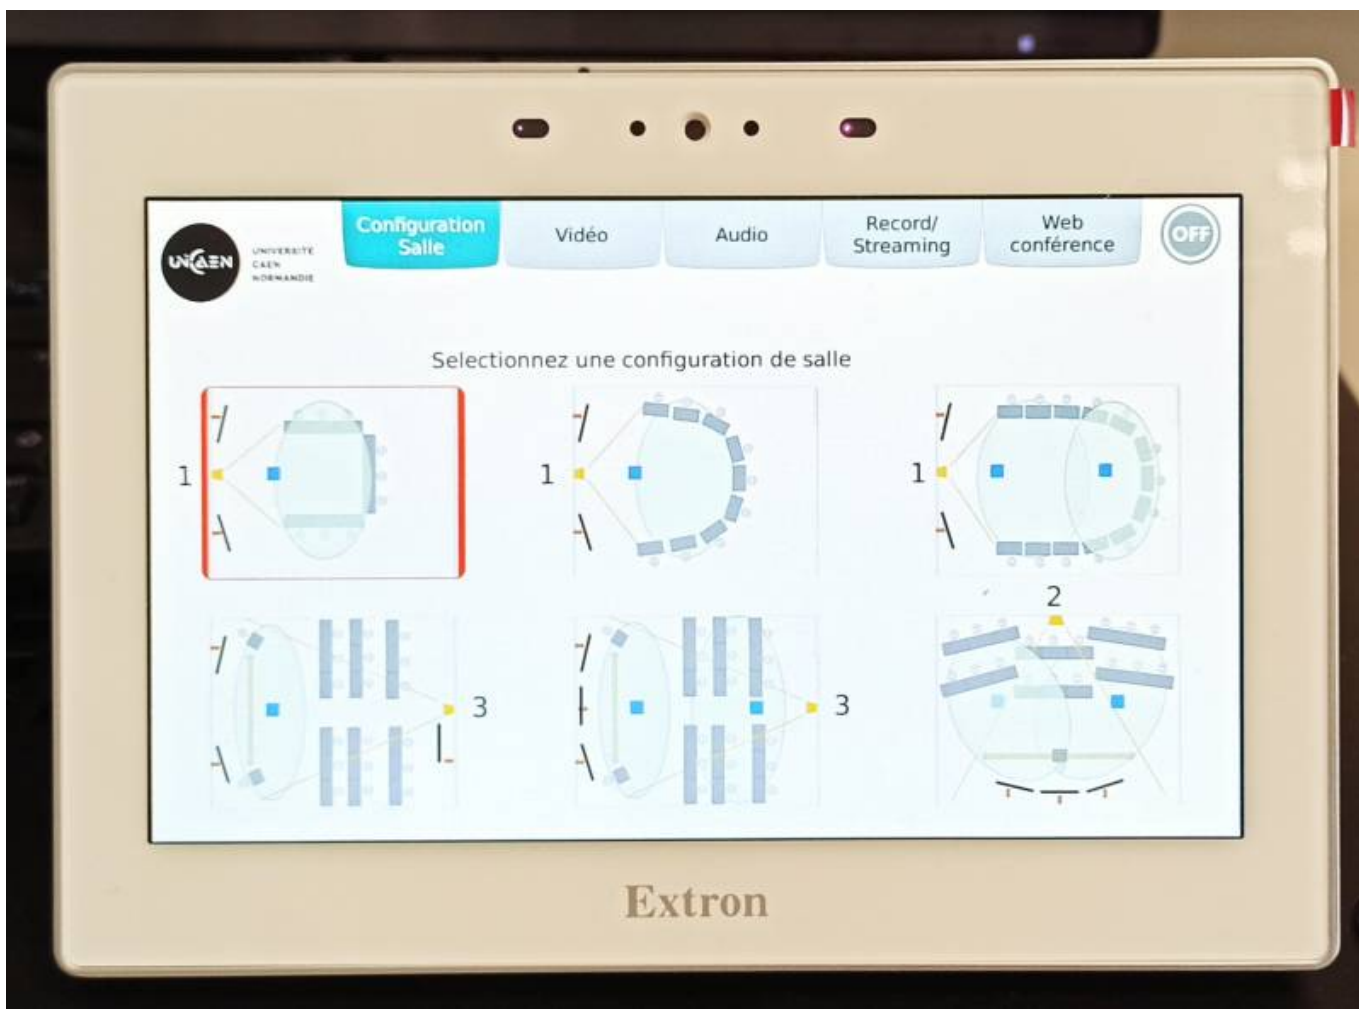

Pupitre Extron

 Chaque menu dispose d'un bouton OFF en haut à droite, ce bouton permet d'éteindre tous les moniteurs, toutes les caméras et de couper les micros (mute) en une seule opération.

From:
<https://webcemu.unicaen.fr/> - CEMU

Permanent link:
https://webcemu.unicaen.fr/doku.php?id=learninglab:pupitre_extron&rev=1712583621

Last update: **12/03/2026 18:49**