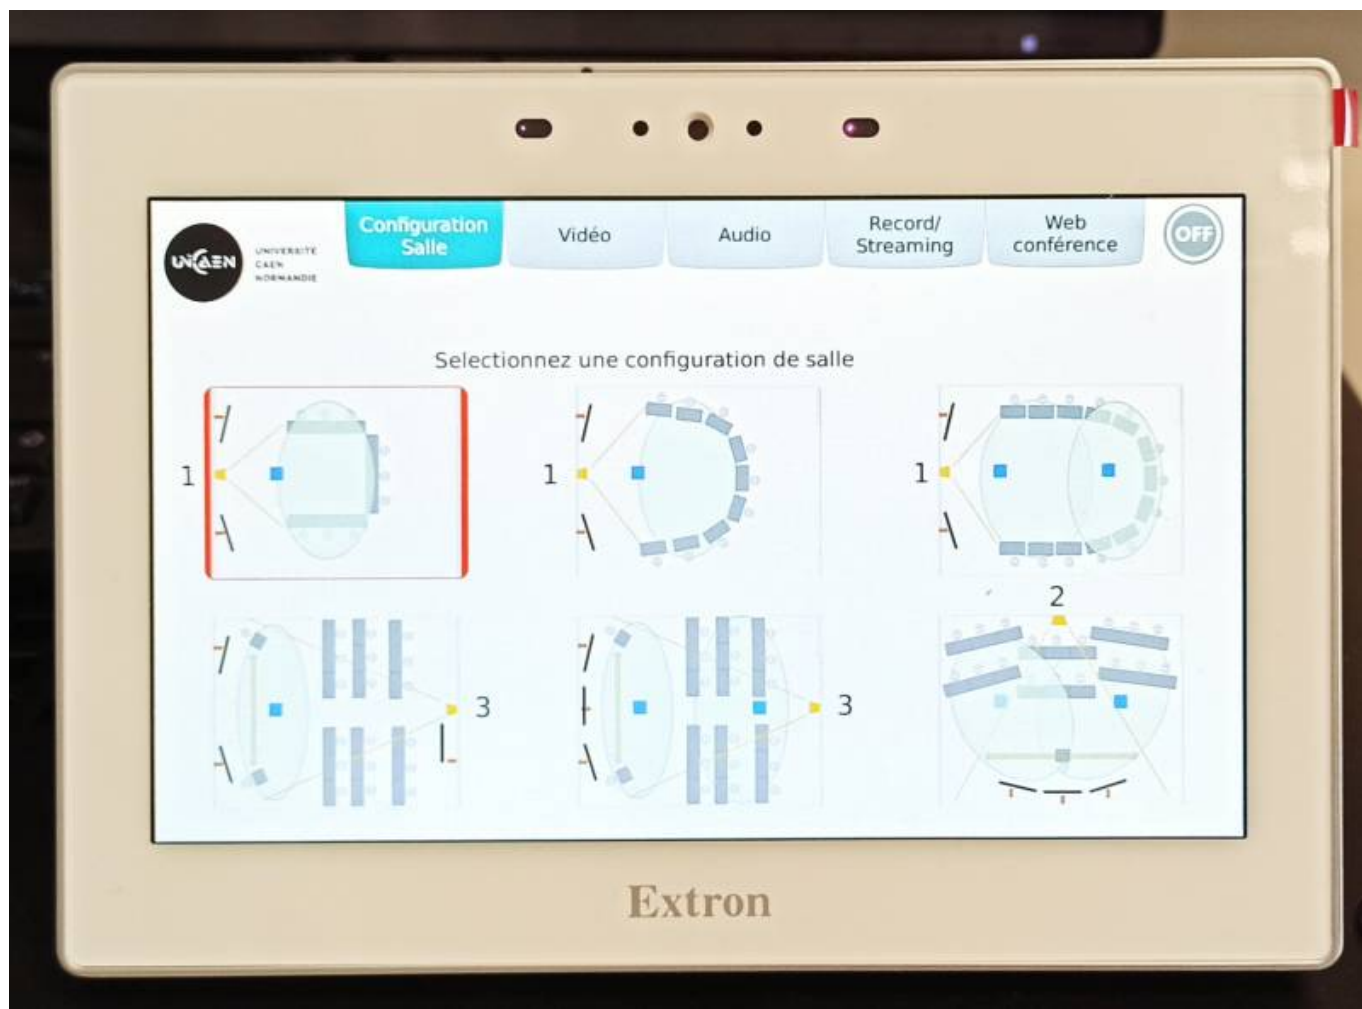

Pupitre Extron

 Chaque menu dispose d'un bouton OFF en haut à droite, ce bouton permet d'éteindre tous les moniteurs, toutes les caméras et de couper les micros (mute) en une seule opération.

From:
<https://webcemu.unicaen.fr/> - CEMU

Permanent link:
https://webcemu.unicaen.fr/doku.php?id=learninglab:pupitre_extron&rev=1712583621

Last update: **12/03/2026 18:49**