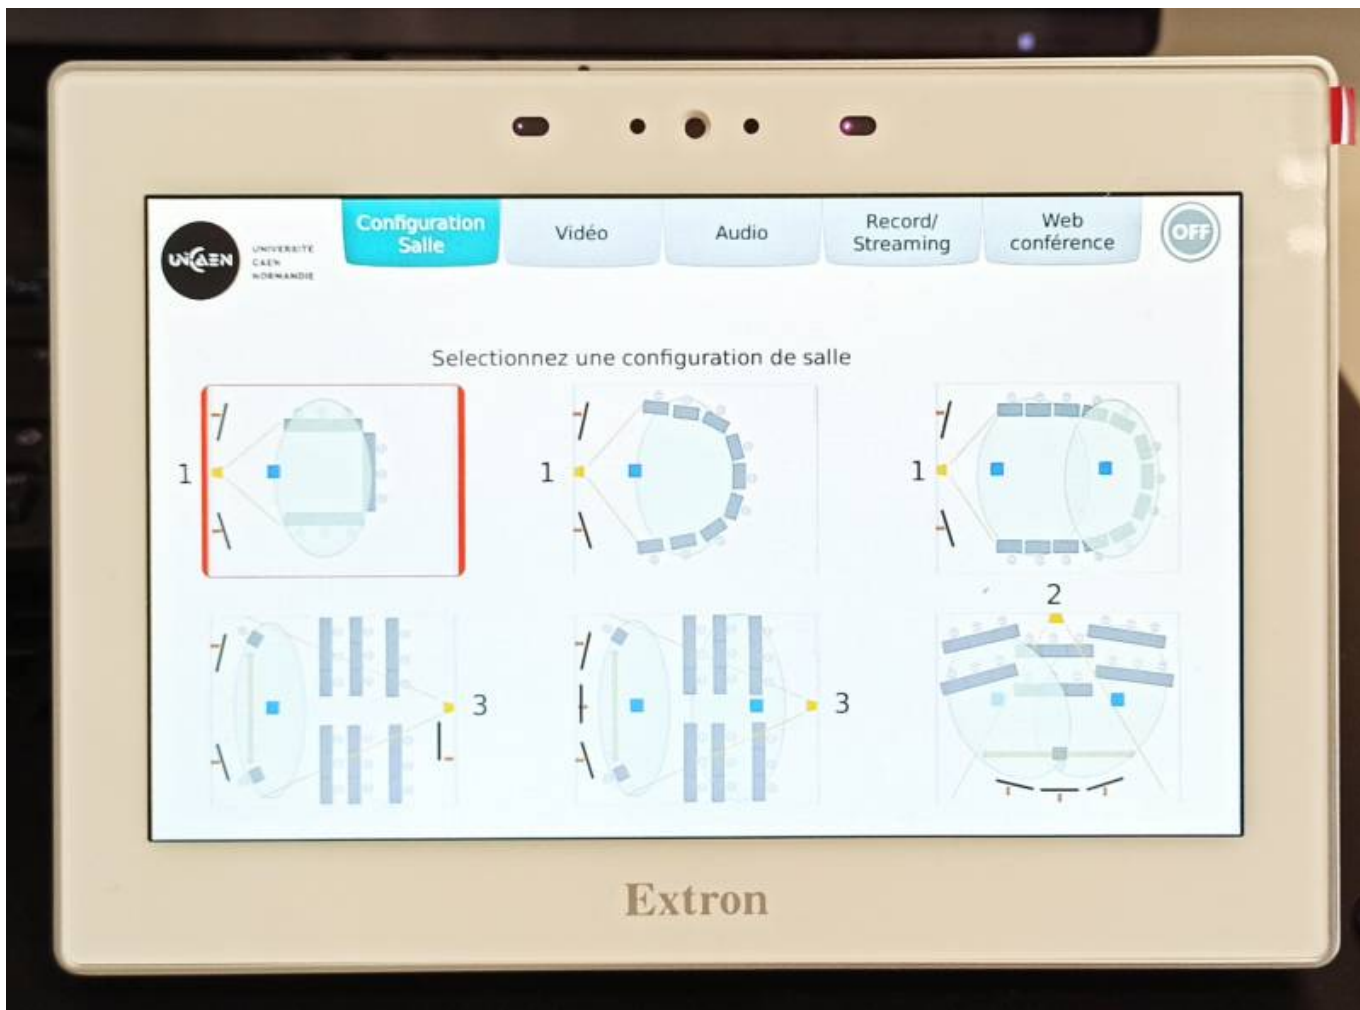

Pupitre Extron

 Chaque menu dispose d'un bouton OFF en haut à droite, ce bouton permet d'éteindre tous les moniteurs, toutes les caméras et de couper les micros (mute) en une seule opération.

From:
<https://webcemu.unicaen.fr/> - **CEMU**

Permanent link:
https://webcemu.unicaen.fr/doku.php?id=learninglab:pupitre_extron

Last update: **12/03/2026 18:51**