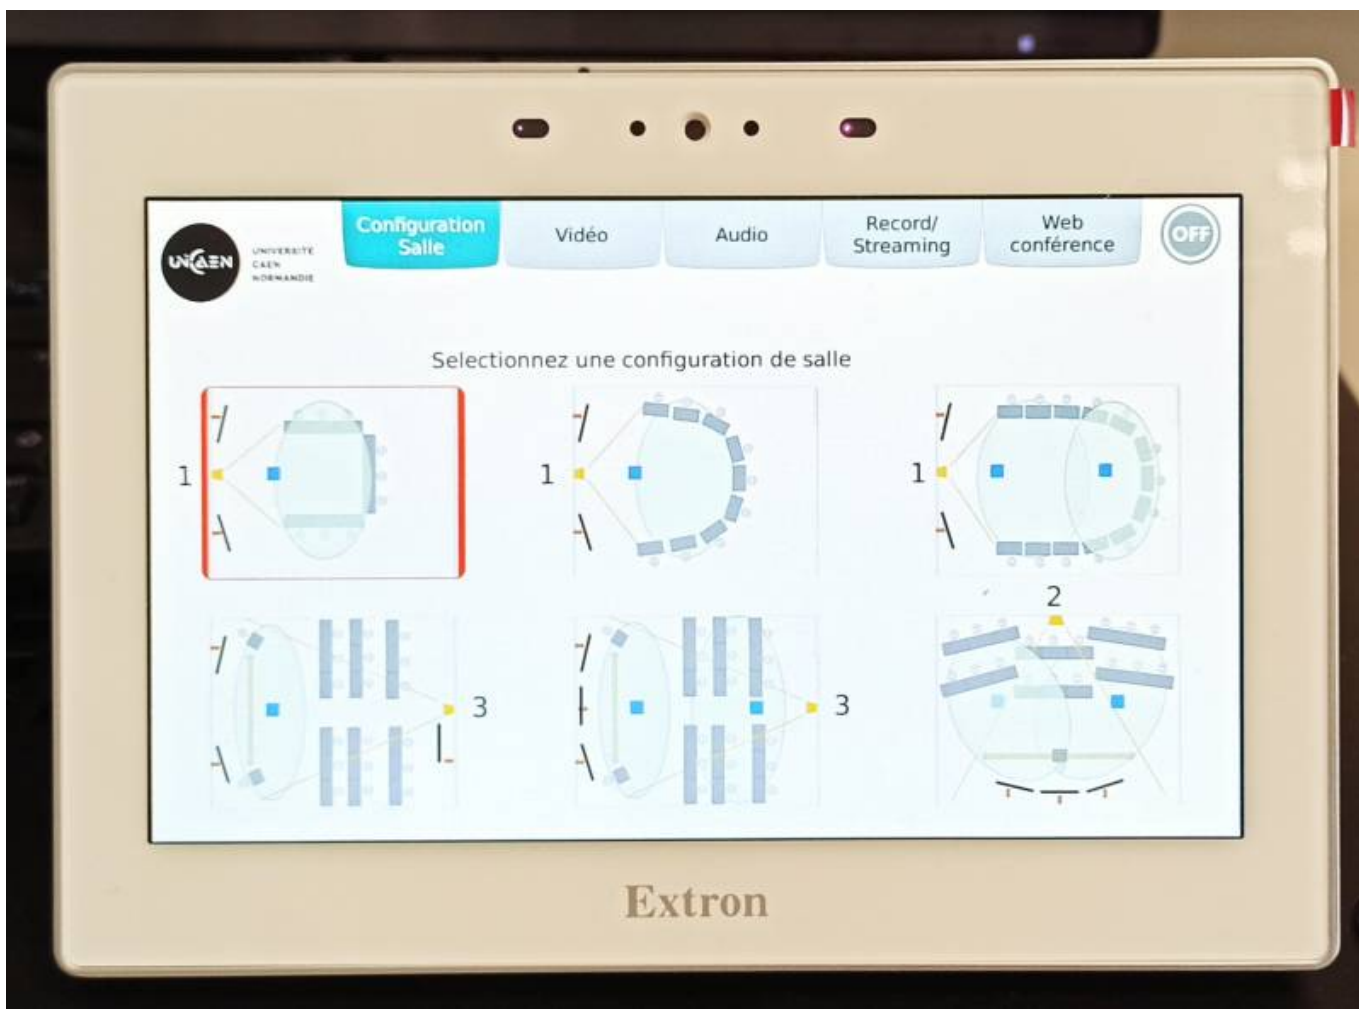

# Pupitre Extron

 Chaque menu dispose d'un bouton OFF en haut à droite, ce bouton permet d'éteindre tous les moniteurs, toutes les caméras et de couper les micros (mute) en une seule opération.

From:  
<https://webcemu.unicaen.fr/> - **CEMU**

Permanent link:  
[https://webcemu.unicaen.fr/doku.php?id=learninglab:pupitre\\_extron](https://webcemu.unicaen.fr/doku.php?id=learninglab:pupitre_extron)

Last update: **12/03/2026 18:51**