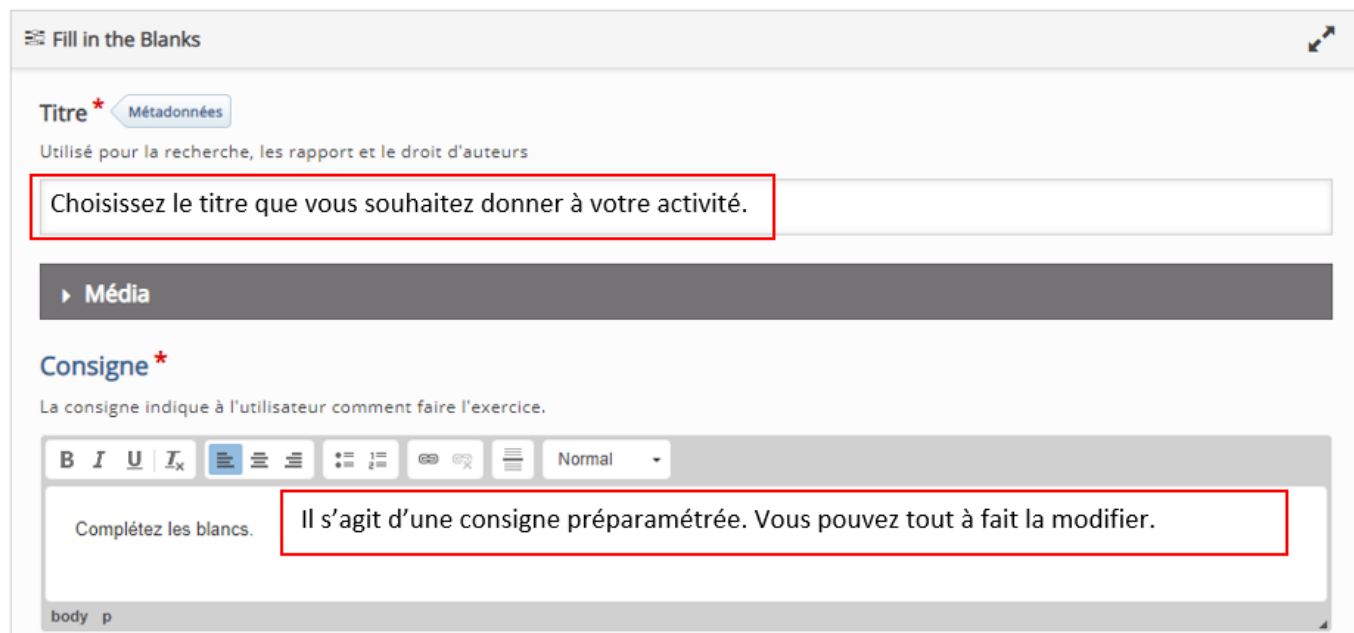

Fill in the blanks

Ce module H5P vous permettra de créer un **un texte à trous** qui viendra favoriser l'auto-évaluation et la progression dans l'acquisition des connaissances.

 Notez que chaque étoile rouge indique le caractère obligatoire de certains champs.

Dans un **premier temps**, vous devrez ajouter un titre et écrire votre consigne (voir capture ci-dessous) :

Juste en dessous, vous serez en mesure d'écrire directement le contenu de l'activité :

Si vous souhaitez davantage d'espaces de texte, cliquez sur le bouton '**Ajouter bloc de texte**'. La limite d'affichage des blocs de texte est de **30**, et chaque bloc peut contenir beaucoup de texte. Pour savoir comment paramétrer votre activité (ajouter les espaces à trouver, ajouter et séparer les différentes réponses possibles), vous pouvez cliquer sur '**Afficher les instructions**'.