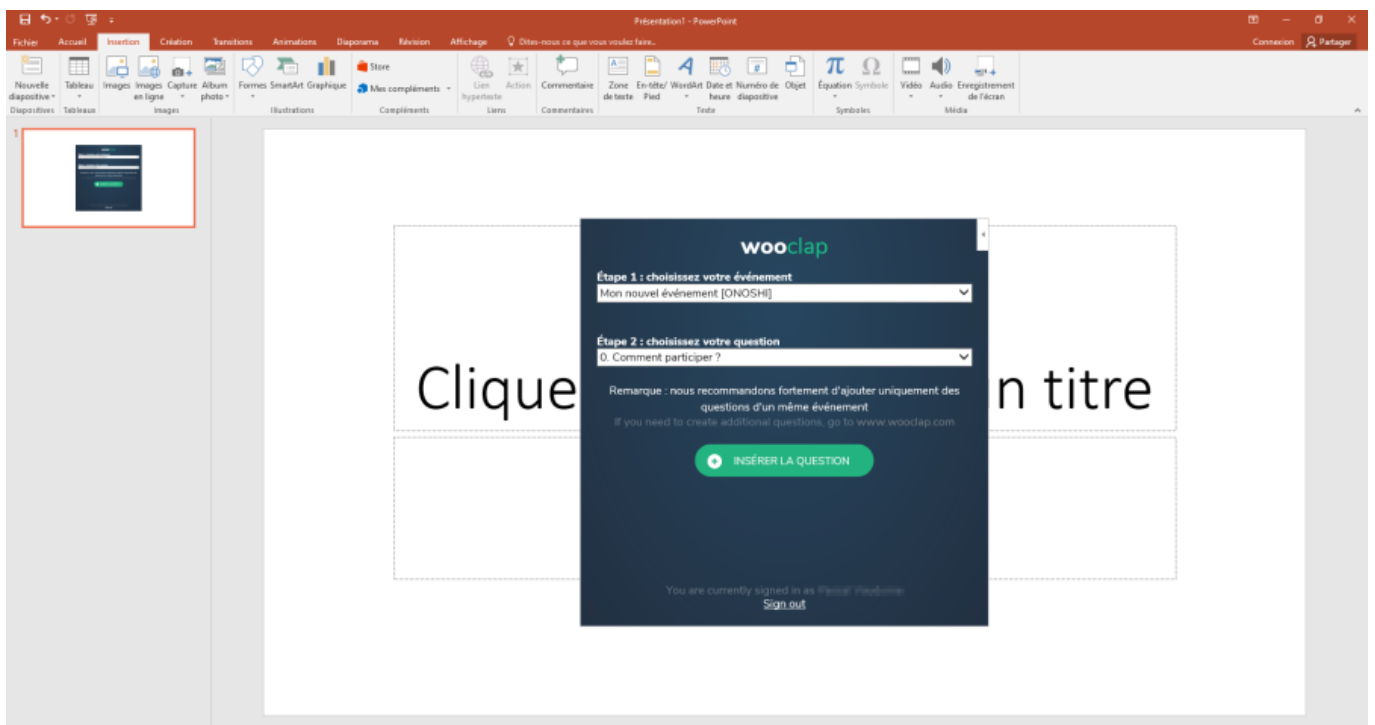

1. Accédez au complément **Wooclap**.

2. Choisissez votre événement.

en construction...

From: <https://webcemu.unicaen.fr/> - CEMU

Permanent link: https://webcemu.unicaen.fr/doku.php?id=creation_d_un_evenement_wooclap_dans_powerpoint&rev=1573117972