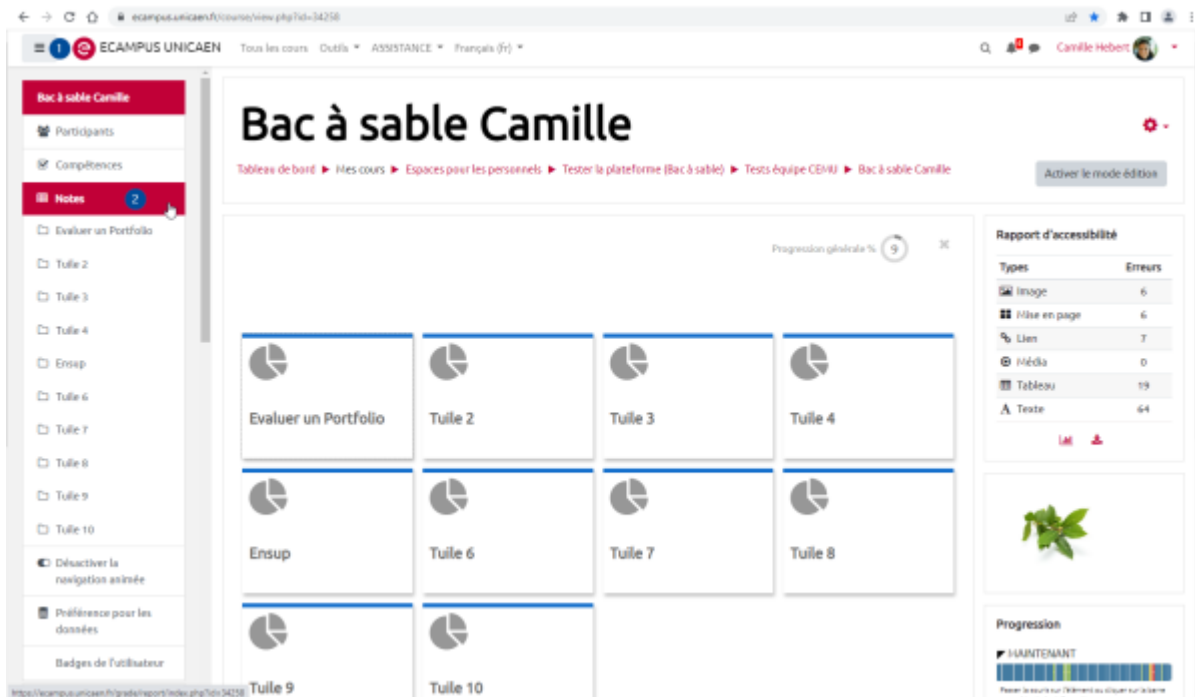

# Afficher la moyenne des notes du cours

Par défaut, la moyenne du cours n'est pas affichée aux étudiants, si vous souhaitez afficher la moyenne du cours à vos étudiants :

## Etape 1 - Ouvrir le carnet de notes

## Etape 2 - Ouvrir le volet "réglages des notes du cours" dans l'onglet "réglages"