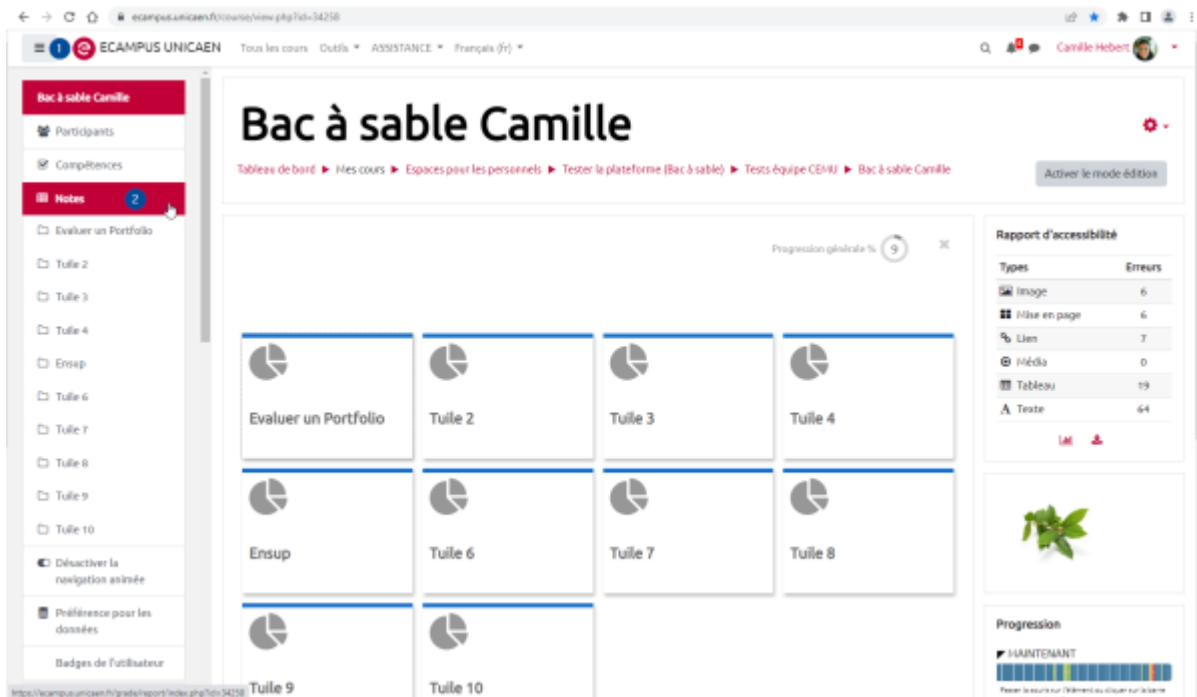

# Afficher la moyenne des notes du cours

Par défaut, la moyenne du cours n'est pas affichée aux étudiants, si vous souhaitez afficher la moyenne du cours à vos étudiants :

## Etape 1 - Ouvrir le carnet de notes

## Etape 2 - Ouvrir le volet "réglages des notes du cours" dans l'onglet "réglages"