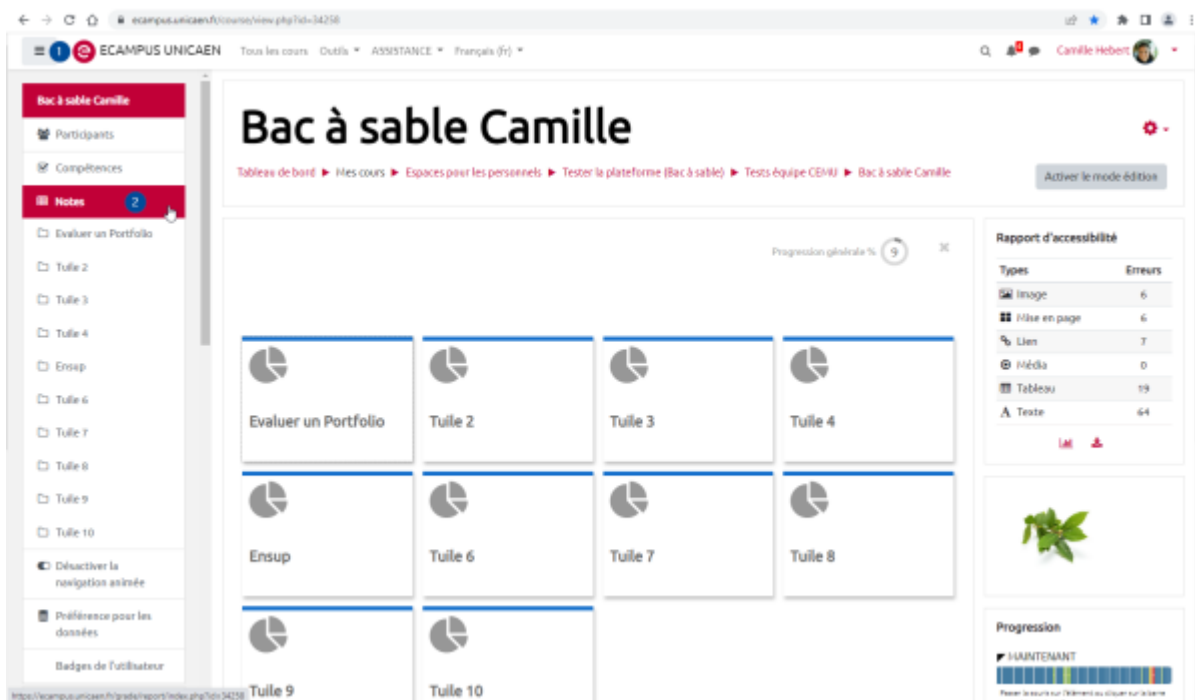

# Afficher la moyenne des notes du cours

Par défaut, la moyenne du cours n'est pas affichée aux étudiants, si vous souhaitez afficher la moyenne du cours à vos étudiants :

## Etape 1 - Ouvrir le carnet de notes

## Etape 2 - Ouvrir le volet "reglages des notes du cours" dans l'onglet "réglages"