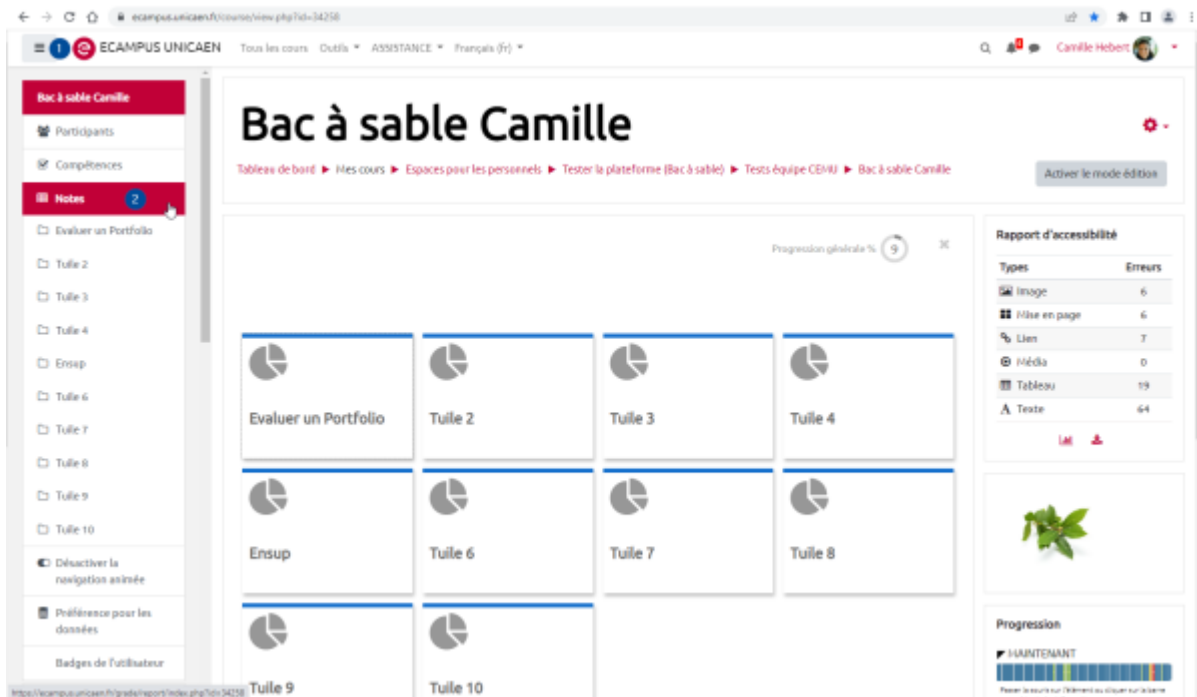

# Afficher la moyenne des notes du cours

Par défaut, la moyenne du cours n'est pas affichée aux étudiants, si vous souhaitez afficher la moyenne du cours à vos étudiants :

## Etape 1 - Ouvrir le carnet de notes

## Etape 2 - Ouvrir le volet "reglages des notes du cours" dans l'onglet "réglages"