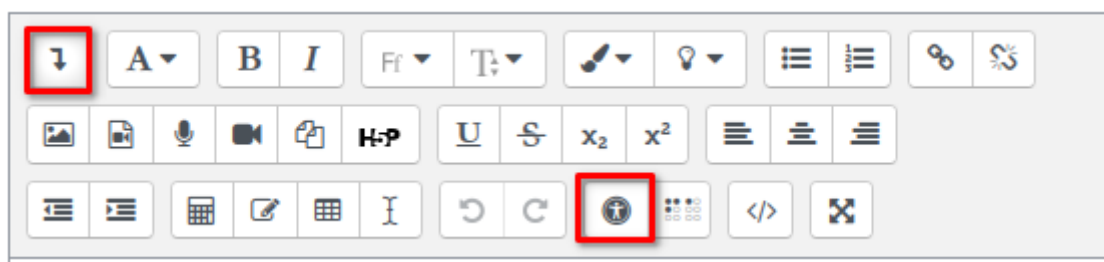

Le vérificateur d'accessibilité intégré à l'éditeur de texte de Moodle (pour évaluer le contenu d'une étiquette, d'une description, etc.)

Pour analyser le contenu de votre texte, dépliez le volet avancé et cliquez sur le symbole ci-dessous :

Si votre document est accessible, vous devriez voir apparaître le message suivant :

Si des problèmes d'accessibilité sont détectés, Moodle vous informera de leur nature :

En cliquant sur le lien fourni, vous retomberez dans l'éditeur de texte directement sur l'élément concerné.