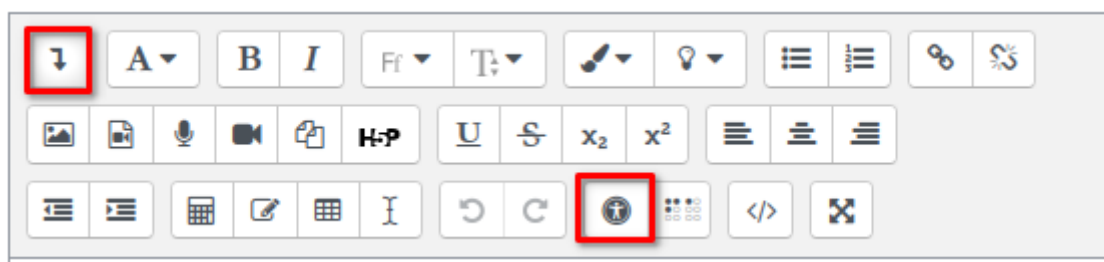

Le vérificateur d'accessibilité intégré à l'éditeur de texte de Moodle (pour évaluer le contenu d'une étiquette, d'une description, etc.)

Pour analyser le contenu de votre texte, dépliez le volet avancé et cliquez sur le symbole ci-dessous :